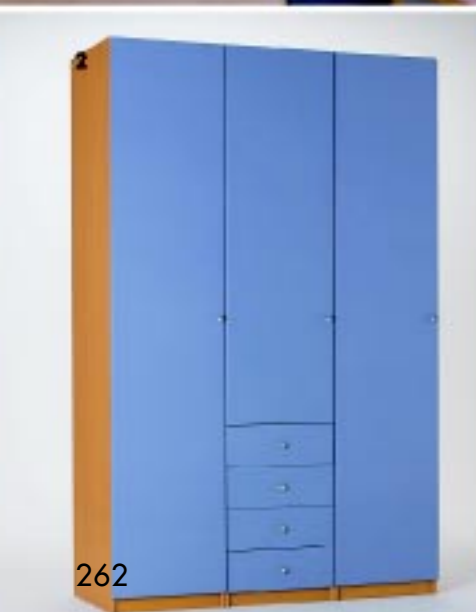

**PAX LENDA garderob
inkl. inredning
1.570.-**